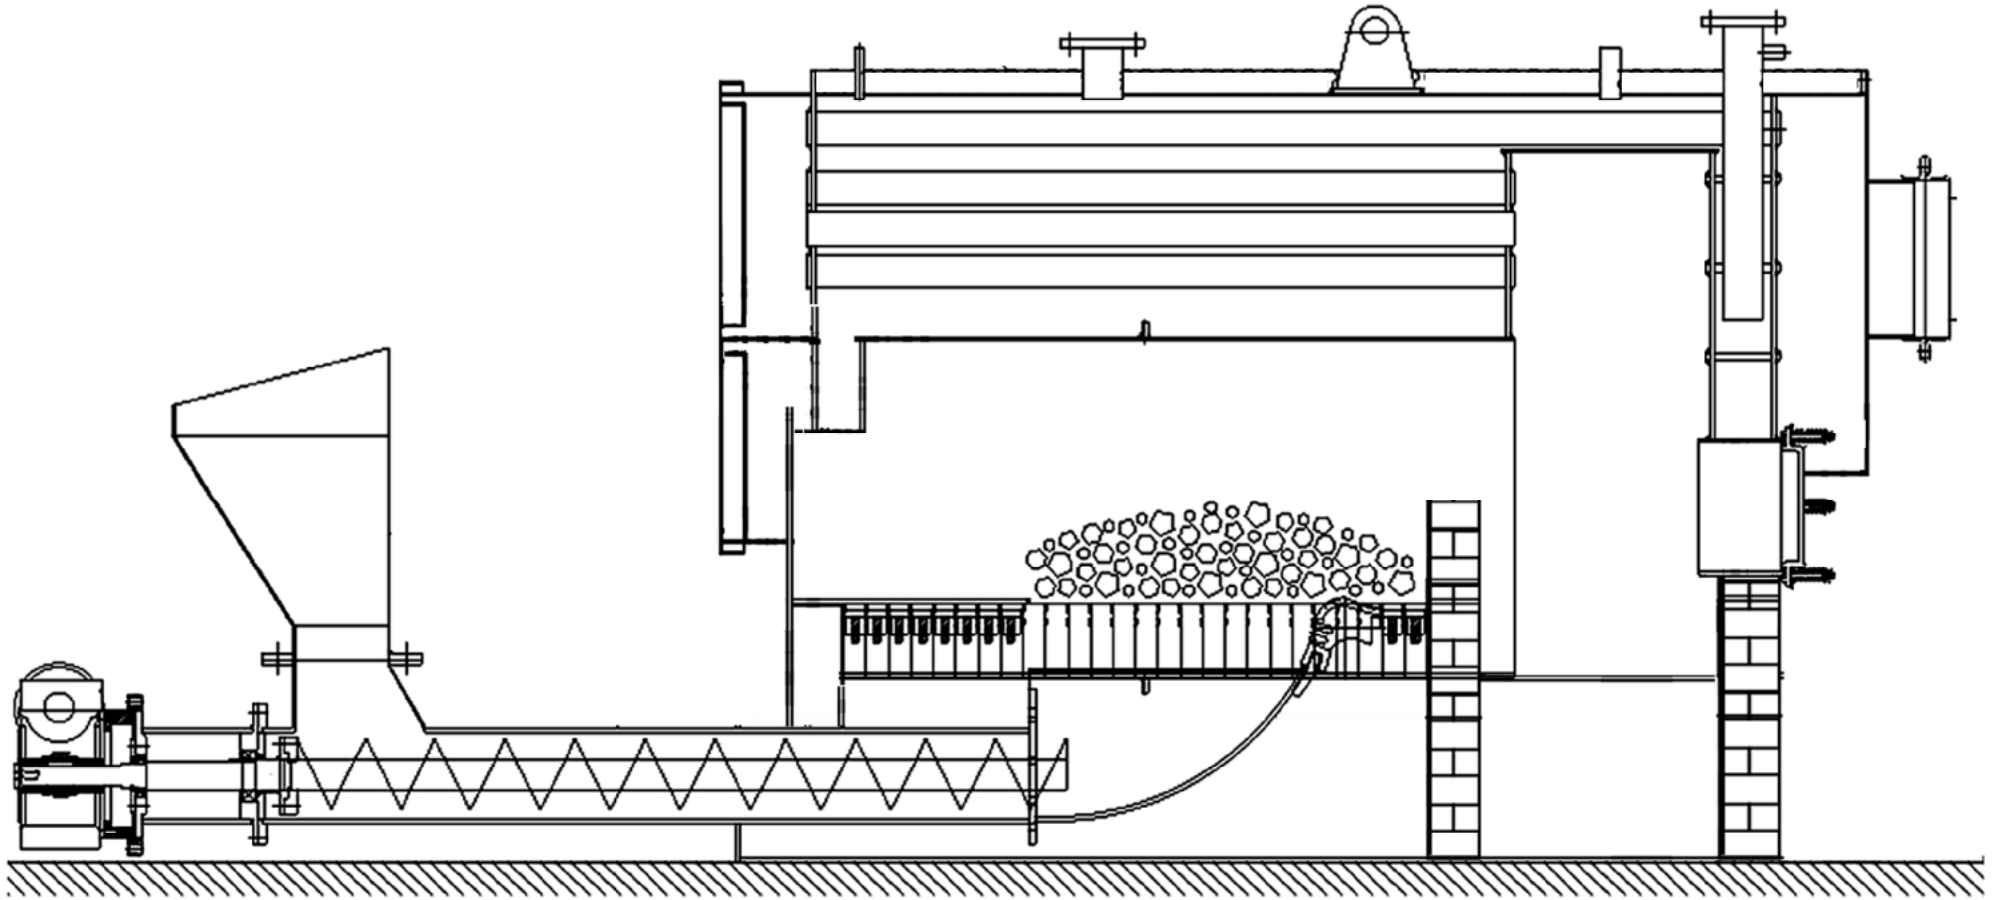

HELEZON VİDALI STOKERLİ ÖN OCAKLI ÇİFT YAKITLI KALORİFER KAZANI

- 1- KALORİFER KAZANI
- 2- SU CİDARLI ÖN OCAK
- 3- BRÜLÖR BAĞLANTI ADAPTÖRÜ
- 4- BRÜLÖR
- 5- HELEZON VİDALI KÖMÜRLÜ KAZAN
- 6- BACA

HELEZON VİDALI STOKERLİ KÖMÜRLÜ KAZAN

İLERİ İTİMLİ STOKERLİ KÖMÜRLÜ KAZAN VE BACA BAĞLANTILARI

- 1 ÖZEL KONT. BUHAR KAZANI
- 2 STOKERLİ ÖN OCAK
- 3 HAVA ISITICI
- 4 ÇOK SIKLONLU SIKLON FİLTRE
- 5 BACA GAZI ASPIRATÖRÜ
- 6 ÇELİK BACA
- 7 BY-PASS KANALI
- 8 DUMAN KANALI
- 9 KÜL BUNKERİ
- 10 PRİMER HAVA FANI
- 11 ELEKTRİK PANOSU