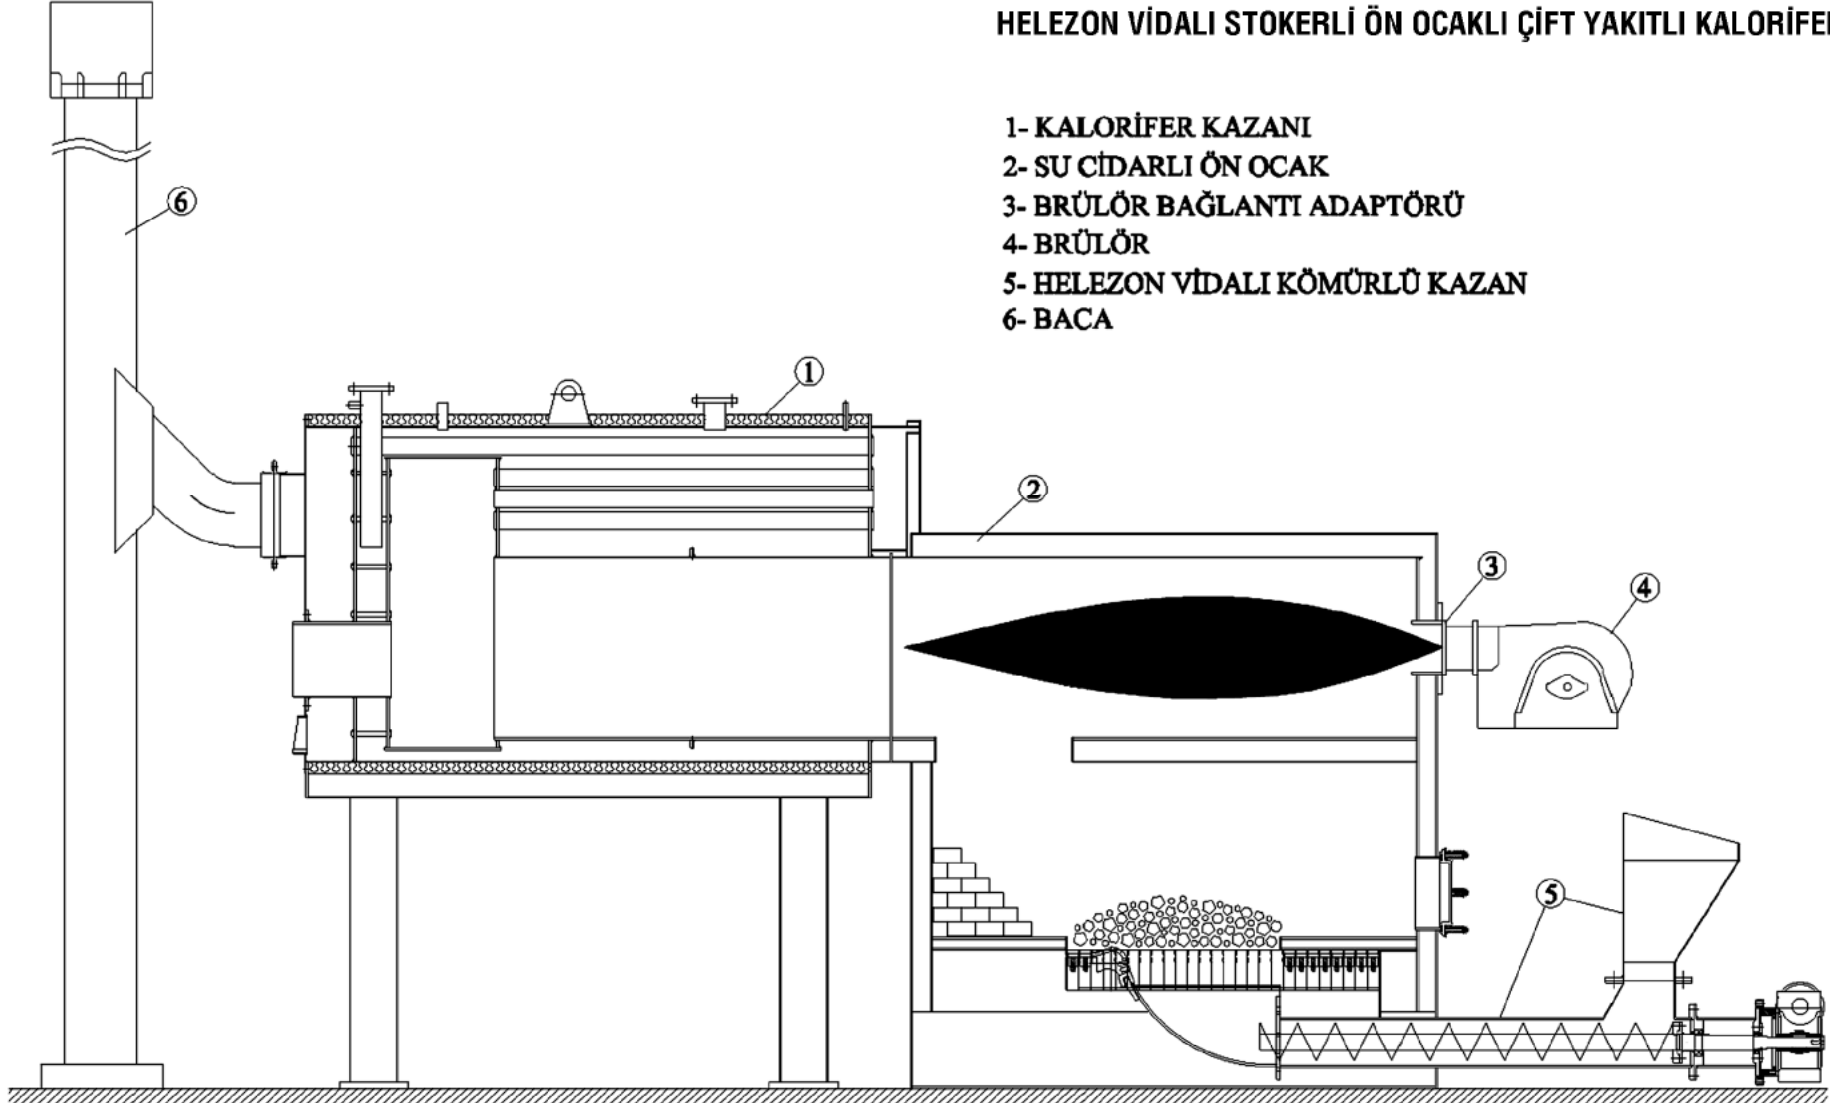

HELEZON VİDALI STOKERLİ ÖN OCAKLI ÇİFT YAKITLI KALORİFER KAZANI

- 1- KALORİFER KAZANI
- 2- SU CİDARLI ÖN OCAK
- 3- BRÜLÖR BAĞLANTI ADAPTÖRÜ
- 4- BRÜLÖR
- 5- HELEZON VİDALI KÖMÜRLÜ KAZAN
- 6- BACA

HELEZON VİDALI STOKERLİ KÖMÜRLÜ KAZAN

İLERİ İTİMLİ STOKERLİ KÖMÜRLÜ KAZAN VE BACA BAĞLANTILARI

- 1 ÖZEL KONT. BUHAR KAZANI
- 2 STOKERLİ ÖN OCAK
- 3 HAVA ISITICI
- 4 ÇOK SIKLONLU SIKLON FİLTRE
- 5 BACA GAZI ASPIRATÖRÜ
- 6 ÇELİK BACA
- 7 BY-PASS KANALI
- 8 DUMAN KANALI
- 9 KÜL BUNKERİ
- 10 PRİMER HAVA FANI
- 11 ELEKTRİK PANOSU