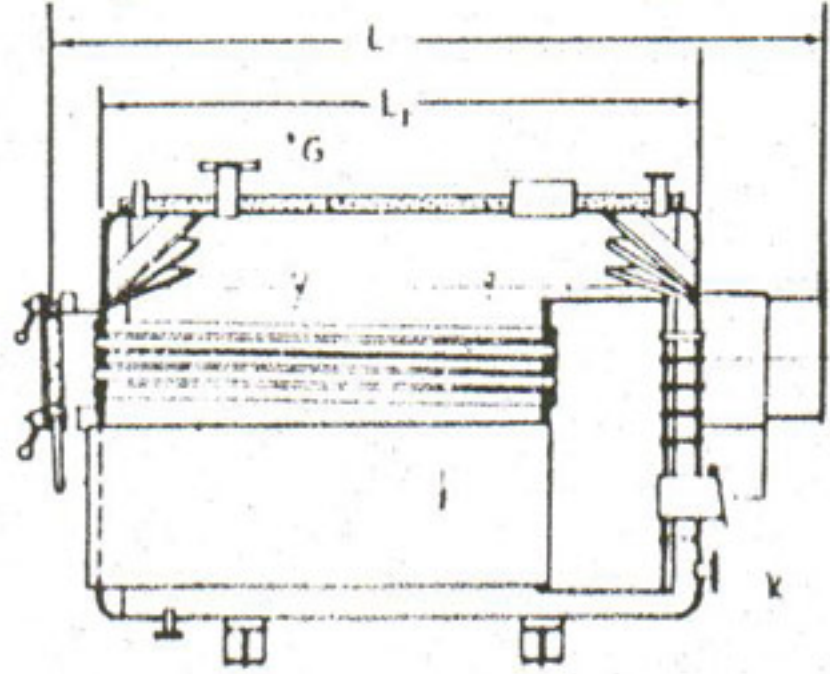

## skoç tipi buhar kazanları kapasite ve ana ölçüleri

Isıtma Yüzeyi m <sup>2</sup>	Sıvı Yakıt İçin		E mm	H mm	L mm	L <sub>1</sub> mm	G NW mm	K NW mm	Kazanın	
	Buhar kapasitesi kg/h	Isı kapasitesi Kcal/h							Su hacmi lt	Buhar hacmi lt
5	150	90000	1200	1500	1810	1170	32	25	350	420
10	300	180000	1300	1600	1940	1300	32	25	640	825
15	450	270000	1400	1700	2240	1600	40	25	926	1020
20	600	360000	1620	2020	2640	2000	50	25	1340	1140
25	750	450000	1730	2130	2790	2150	50	25	1850	1755
30	900	540000	1750	2150	3140	2500	65	32	2015	1959
35	1050	600000	1850	2250	3140	2500	65	32	2200	2050
40	1200	720000	1900	2300	3240	2600	65	32	2600	2450
45	1350	810000	1900	2300	3490	2850	65	32	2750	2548
50	1500	900000	2000	2400	3640	3000	80	32	2800	2600
60	1800	1080000	2100	2500	3840	3200	80	32	3545	3580
70	2100	1260000	2200	2650	3860	3300	80	40	3820	3800
80	2400	1440000	2280	2730	3860	3400	100	40	4678	4578
90	2700	1620000	2360	2810	4140	3500	100	40	4816	4750
100	3000	1800000	2360	2950	4440	3600	100	40	5045	5250
125	3750	2250000	2500	2950	4640	4000	125	50	5580	6050
150	4500	2700000	2600	3050	5040	4400	125	50	5580	6558
175	5250	3150000	2800	3250	5040	4400	150	65	7650	7150
200	6500	3900000	3000	3450	5040	4400	150	65	8225	8239
250	8750	5250000	3200	3700	5140	4500	200	65	8950	8945
300	10500	6300000	3300	3800	5890	5250	200	80	9250	9345
350	12250	7350000	3700	3950	6250	5550	200	80	9500	9650
400	14000	8400000	3880	4130	6350	5650	250	100	9800	9750
450	15750	9450000	3950	4200	6400	5700	250	100	9950	9875
500	17500	10500000	4000	4250	6550	5850	250	100	10150	9955