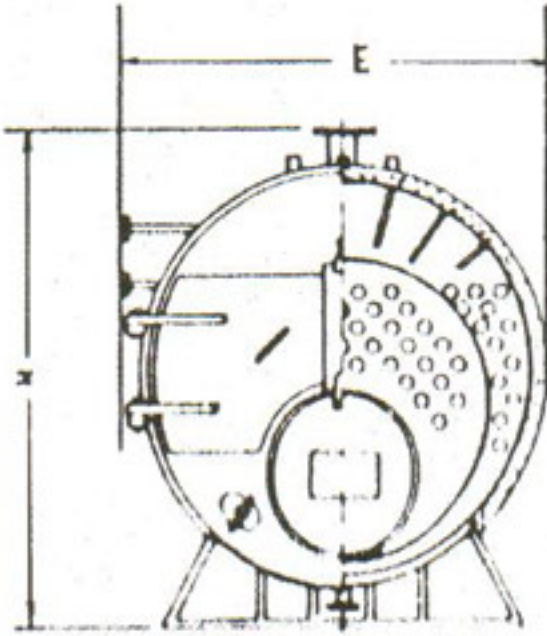

## skoç tipi buhar kazanları kapasite ve ana ölçüleri

Isıtma Yüzeyi m <sup>2</sup>	Sıvı Yakıt İçin		E mm	H mm	L mm	L <sub>1</sub> mm	G NW mm	K NW mm	Kazanın	
	Buhar kapasitesi kg/h	Isı kapasitesi Kcal/h							Su hacmi lt	Buhar hacmi lt
5	150	90000	1200	1500	1810	1170	32	25	350	420
10	300	180000	1300	1600	1940	1300	32	25	640	825
15	450	270000	1400	1700	2240	1600	40	25	926	1020
20	600	360000	1620	2020	2640	2000	50	25	1340	1140
25	750	450000	1730	2130	2790	2150	50	25	1850	1755
30	900	540000	1750	2150	3140	2500	65	32	2015	1959
35	1050	600000	1850	2250	3140	2500	65	32	2200	2050
40	1200	720000	1900	2300	3240	2600	65	32	2600	2450
45	1350	810000	1900	2300	3490	2850	65	32	2750	2548
50	1500	900000	2000	2400	3640	3000	80	32	2800	2600
60	1800	1080000	2100	2500	3840	3200	80	32	3545	3580
70	2100	1260000	2200	2650	3860	3300	80	40	3820	3800
80	2400	1440000	2280	2730	3860	3400	100	40	4678	4578
90	2700	1620000	2360	2810	4140	3500	100	40	4816	4750
100	3000	1800000	2360	2950	4440	3600	100	40	5045	5250
125	3750	2250000	2500	2950	4640	4000	125	50	5580	6050
150	4500	2700000	2600	3050	5040	4400	125	50	5580	6558
175	5250	3150000	2800	3250	5040	4400	150	65	7650	7150
200	6500	3900000	3000	3450	5040	4400	150	65	8225	8239
250	8750	5250000	3200	3700	5140	4500	200	65	8950	8945
300	10500	6300000	3300	3800	5890	5250	200	80	9250	9345
350	12250	7350000	3700	3950	6250	5550	200	80	9500	9650
400	14000	8400000	3880	4130	6350	5650	250	100	9800	9750
450	15750	9450000	3950	4200	6400	5700	250	100	9950	9875
500	17500	10500000	4000	4250	6550	5850	250	100	10150	9955